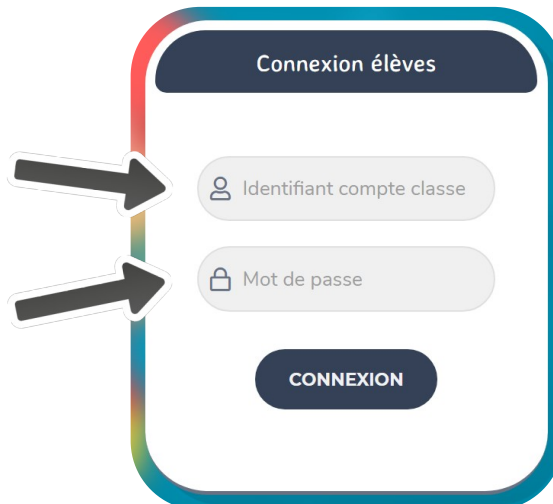

Information aux familles

Notre classe utilise la plateforme rallye-lecture pour encourager la lecture, en organisant des concours de lecture à l'école.

Comment se connecter ?

1

J'accède au site en me rendant à l'adresse : <https://rallye-lecture.fr>
Je clique sur le bouton « élèves ».

2

J'inscris l'identifiant :

Et le mot de passe :

3

Je choisis mon nom
dans la liste

4

Je crée mon code
personnel.